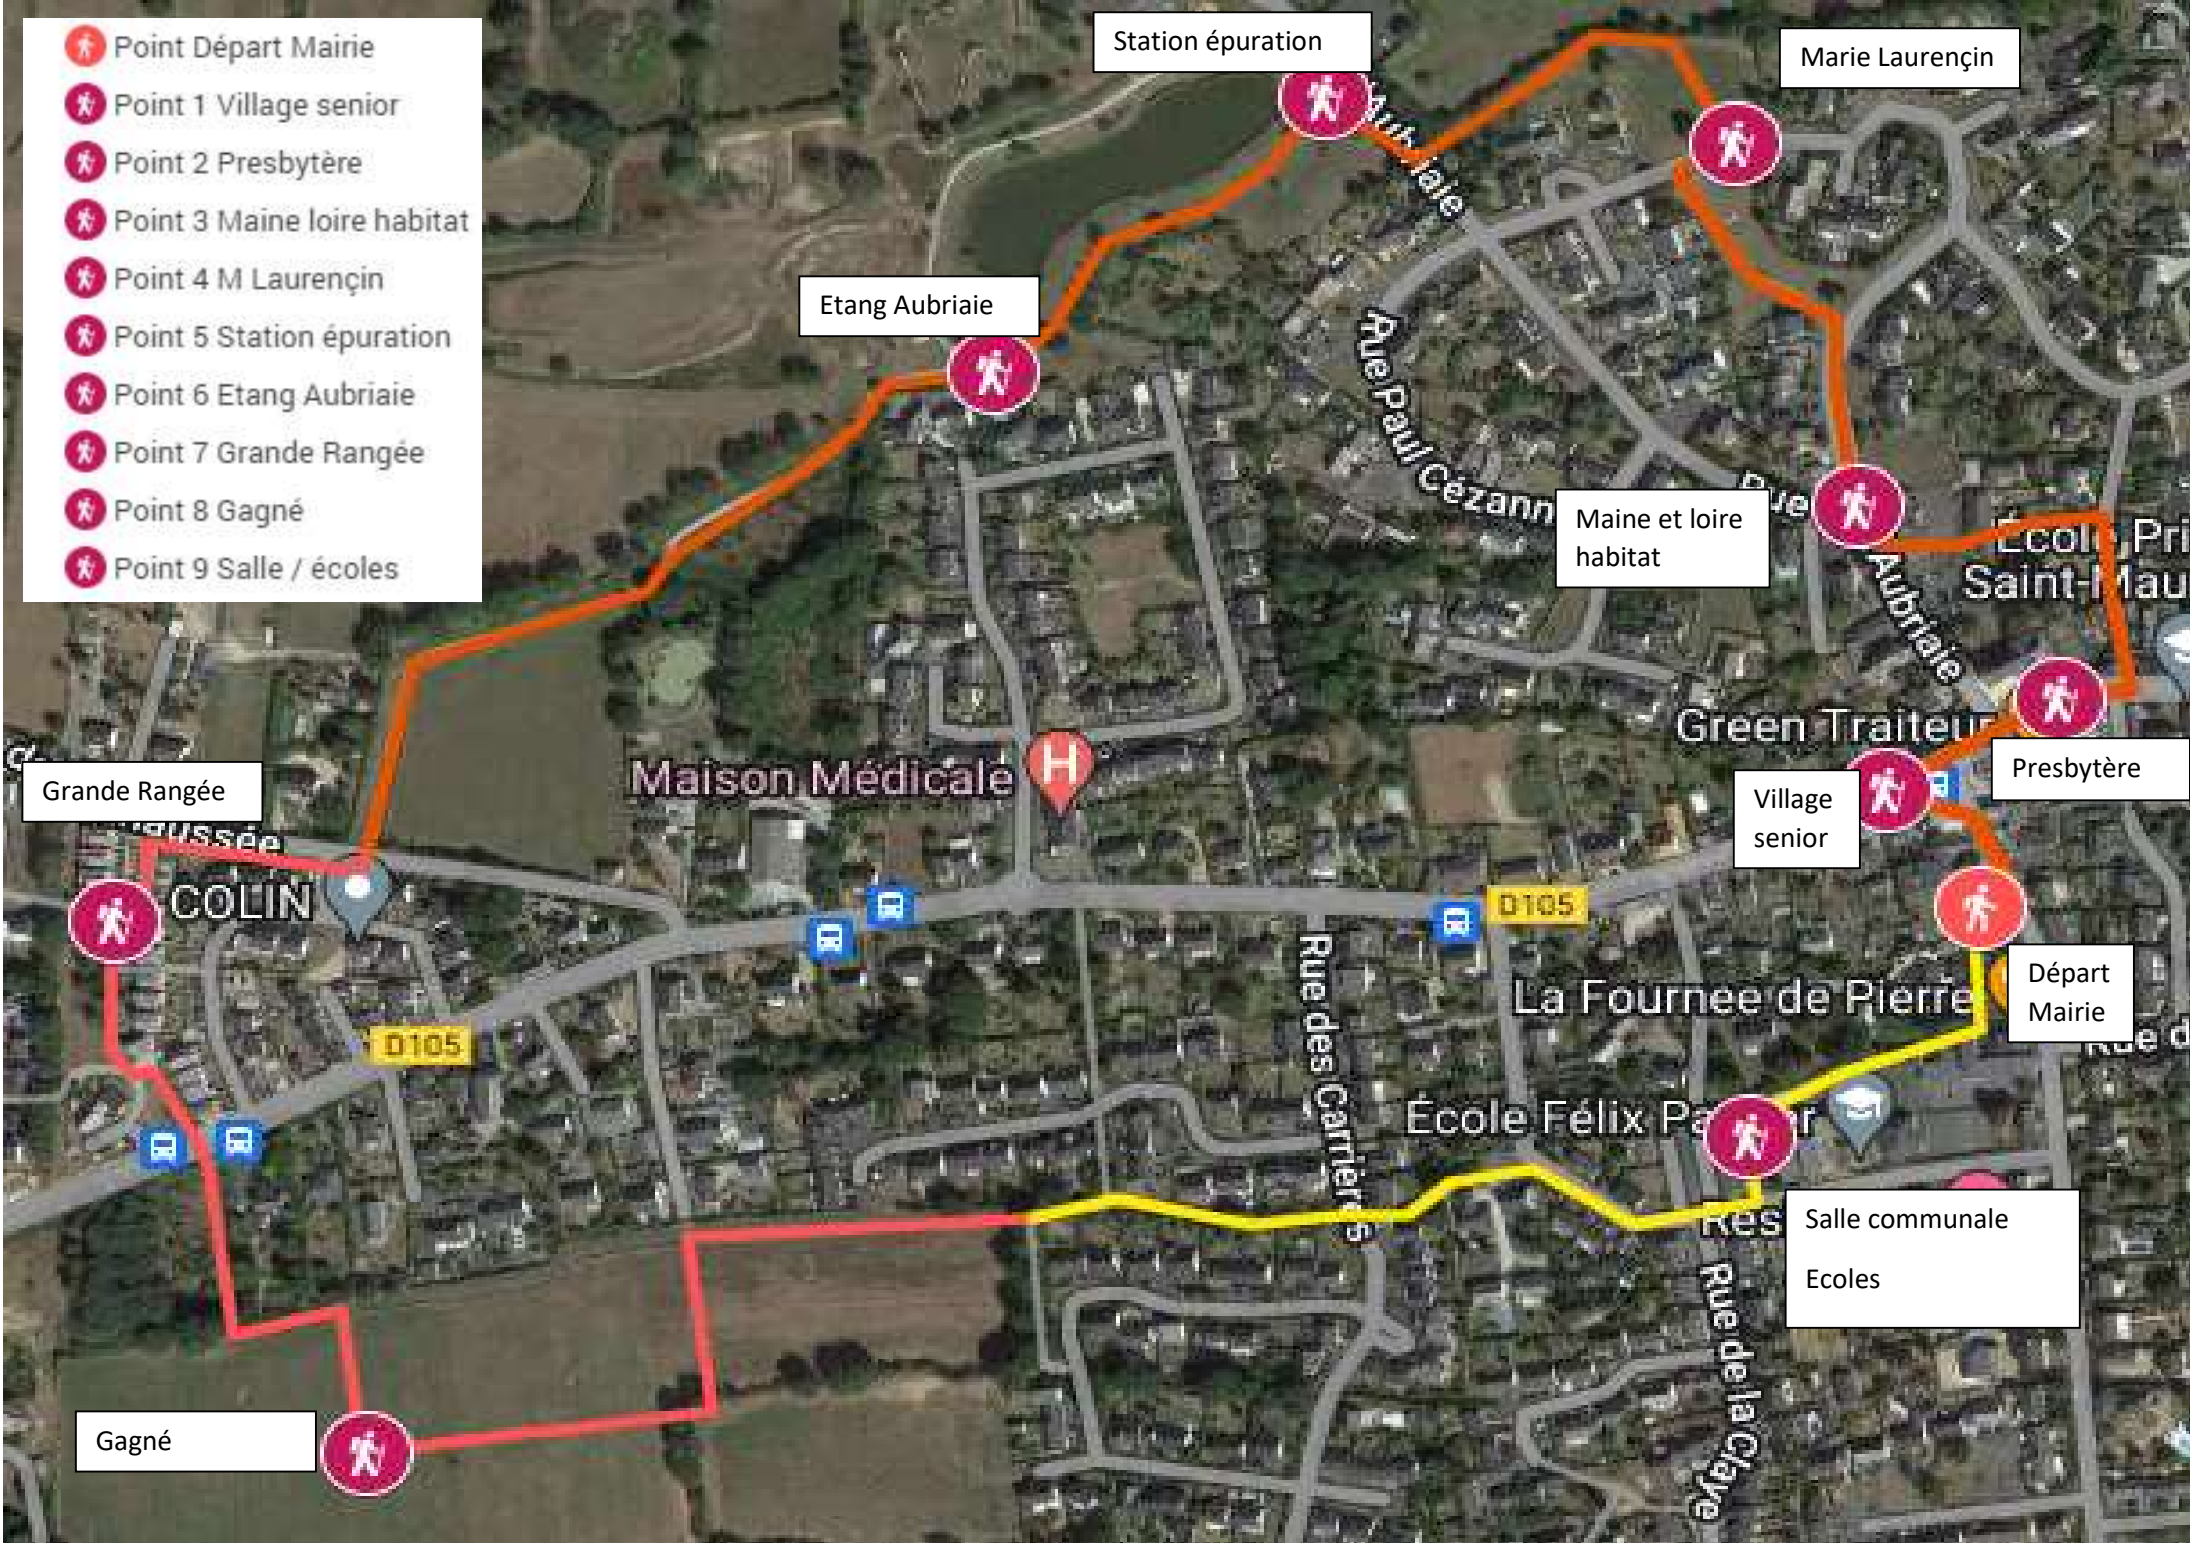

-  Point Départ Mairie
-  Point 1 Village senior
-  Point 2 Presbytère
-  Point 3 Maine loire habitat
-  Point 4 M Laurençin
-  Point 5 Station épuration
-  Point 6 Etang Aubriaie
-  Point 7 Grande Rangée
-  Point 8 Gagné
-  Point 9 Salle / écoles

Station épuration

Marie Laurençin

Etang Aubriaie

Maine et loire habitat

Grande Rangée

Maison Médicale

Village senior

Presbytère

COLIN

D105

La Fournee de Pierre

Départ Mairie

École Felix Par

Salle communale
Ecoles

Gagné

Rue de la Claye

Rue des Carrières

Rue Aubriaie

Rue Paul Cézann

Green Traiteur

Ecole Pri Saint-Mau