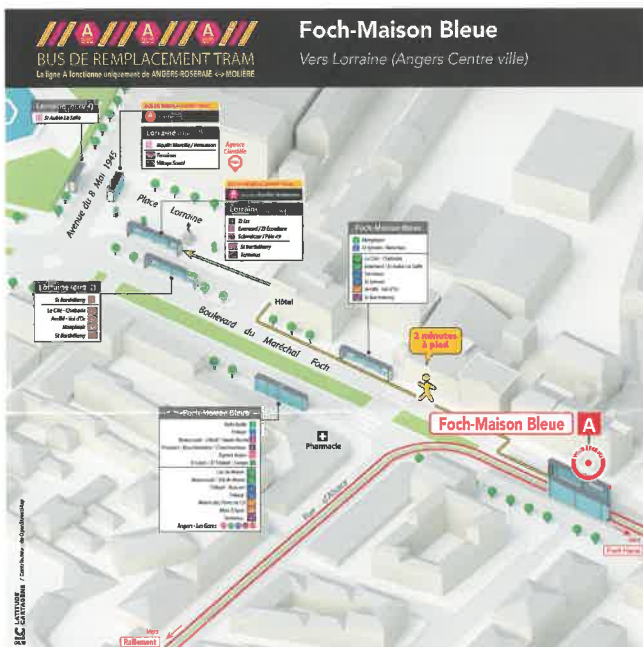

### Du 1<sup>er</sup> Juillet au 25 Août

Pour préparer l'arrivée des nouvelles lignes de tramway, des aiguillages doivent être installés au niveau de la station St Serge-Université. La ligne A circulera entre les stations Angers-Roseraie et Molière.

La correspondance entre le tram A et le bus se fait aux stations Foch-Maison Bleue/Lorraine (3 mn à pied).

Les poteaux d'arrêt de la ligne A-Bus seront facilement reconnaissables grâce à leur marquage orange et rose.

Du 8 juillet au 17 août, du lundi au samedi  
de 9h à 18h

Sur le site internet  
[www.irigo.fr](http://www.irigo.fr)

Sur l'application  
Irigo

Sur Twitter  
@irigobustram

Le site internet  
et l'application  
évoluent pour  
mieux vous guider !

### Correspondance facile à Foch-Maison Bleue entre le Tram A et le bus